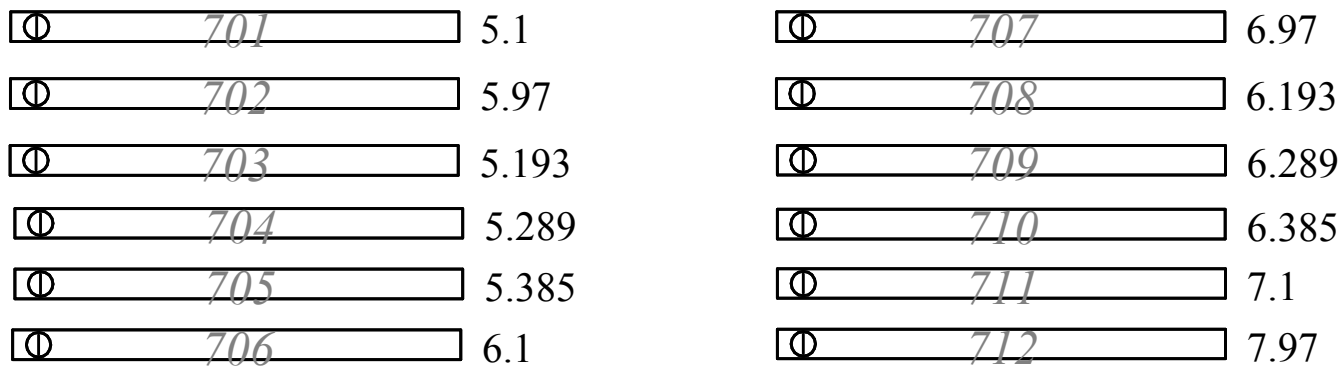

Floor

Axcor 400 Spot

Bright Xbar

Rush Par 2

MDG Atme

Position	Spot	Type	Patch
Trosse		ADB Europe F101	1.22
Trosse		ADB Europe F101	1.21
Trosse		ADB Europe F101	1.20
Trosse		ADB Europe F101	1.19
Trosse		ADB Europe F101	1.23
Trosse		ADB Europe F101	1.24
Trekk 7		ADB Europe F101	1.43
Trekk 7		ADB Europe F101	1.46
Trekk 7		ADB Europe F101	1.47
Trekk 7		ADB Europe F101	1.38
Trekk 7		ADB Europe F101	1.39
Trekk 7		ADB Europe F101	1.41
Trekk 1		ADB Europe F101	1.13
Trekk 1		ADB Europe F101	1.14
Trekk 1		ADB Europe F101	1.15
Trekk 1		ADB Europe F101	1.16
Trekk 1		ADB Europe F101	1.17
Trekk 1		ADB Europe F101	1.18
Trekk 23		ADB Europe F201	1.94
Trekk 23		ADB Europe F201	1.96
Trekk 19		ADB Europe F201	1.70
Trekk 19		ADB Europe F201	1.78
Trekk 19		ADB Europe F201	1.67
Trekk 15		ADB Europe F201	1.62
Trekk 15		ADB Europe F201	1.61
Trekk 15		ADB Europe F201	1.66
Trekk 11		ADB Europe F201	1.57
Trekk 11		ADB Europe F201	1.53
Trekk 11		ADB Europe F201	1.59
Trekk 11		ADB Europe F201	1.51
Trekk 11		ADB Europe F201	1.35
Trekk 11		ADB Europe F201	1.51
Trosse	801	Alpha Profile 800 ST	3.337
Trosse	802	Alpha Profile 800 ST	3.378
Trekk 23	401	Axcor Spot 400	3.1
Trekk 23	402	Axcor Spot 400	3.29
Trekk 23	403	Axcor Spot 400	3.57
Trekk 23	404	Axcor Spot 400	3.85
Trekk 19	405	Axcor Spot 400	3.113
Trekk 19	406	Axcor Spot 400	3.141
Trekk 19	407	Axcor Spot 400	3.169
Trekk 19	408	Axcor Spot 400	3.197
Trekk 15	409	Axcor Spot 400	3.225
Trekk 15	410	Axcor Spot 400	3.253
Trekk 15	411	Axcor Spot 400	3.281
Trekk 15	412	Axcor Spot 400	3.309
Floor	413	Axcor Spot 400	4.1
Floor	414	Axcor Spot 400	4.29
Floor	415	Axcor Spot 400	4.57
Floor	416	Axcor Spot 400	4.85
Floor	417	Axcor Spot 400	4.113
Floor	418	Axcor Spot 400	4.141
		EB-L1505U	